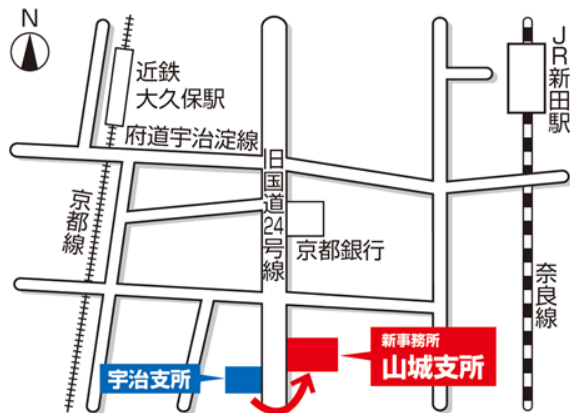

※駐車場に限りがあります。

ご来店の際は公共交通機関をご利用ください。

<お問い合わせ・お申込み>

宇治チャレンジスクエア事務局：宇治商工会議所
【窓口担当】釜山、佐々木

城陽チャレンジスクエア事務局：城陽商工会議所
【窓口担当】小林、小出

久御山チャレンジスクエア事務局：久御山町商工会
【窓口担当】片岡、鶴ノ口

〒611-0021 宇治市宇治琵琶45-13
TEL 0774-23-3101 FAX 0774-24-6930