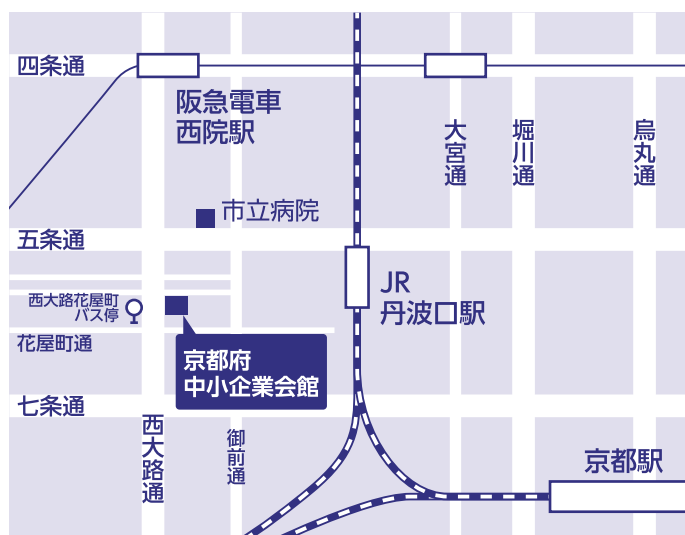

### 交通のご案内

- ◇阪急電車「西院駅」より徒歩15分
- ◇JR「丹波口駅」より徒歩15分
- ◇JR「京都駅」より  
市バス205系統「西大路花屋町」下車徒歩2分